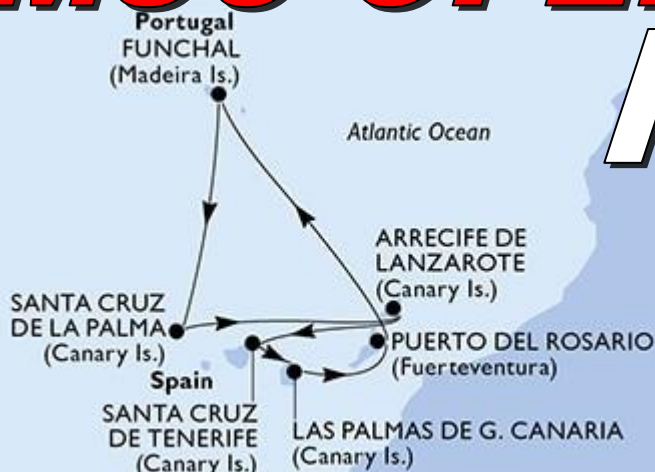

# CROCIERA DI GRUPPO CANARIE E PORTOGALLO

TENERIFE – GRAN CANARIA – FUERTEVENTURA –  
MADEIRA – LA PALMA – LANZAROTE

DAL 2 AL 9 MARZO 2025 8giorni/7notti

**MSC OPERA** con volo da ROMA

**NOVITA'**

ISCRIZIONI ENTRO IL  
10/04/2024

**PRENOTA TRANQUILLO!** CANCELLAZIONE ENTRO IL 30/11/2024 CON SOLI €50 PP\*

Giorno	Data	Porto	Arrivo	Partenza
Domenica	2/3/2025	Santa Cruz de Tenerife	-	22:00
Lunedì	3/3/2025	Las Palmas de G.Canaria	06:00	22:00
Martedì	4/3/2025	Puerto Del Rosario/Fuerteventura	09:00	20:00
Mercoledì	5/3/2025	In Navigazione	-	-
Giovedì	6/3/2025	Funchal (Madeira), Portogallo	07:00	18:00
Venerdì	7/3/2025	Santa Cruz de La Palma	11:00	18:00
Sabato	8/3/2025	Arrecife de Lanzarote	09:00	18:00
Domenica	9/3/2025	Santa Cruz de Tenerife	05:00	-

**BUS A/R DA PERUGIA ALL'AEROPORTO DI ROMA FIUMICINO + VOLO A/R +  
BAGAGLIO MANO E STIVA + TASSE AEROPORTUALI + TASSE PORTUALI +  
CROCIERA IN PENSIONE COMPLETA + ASSICURAZIONE MEDICA ED  
ANNULLAMENTO VIAGGIO**